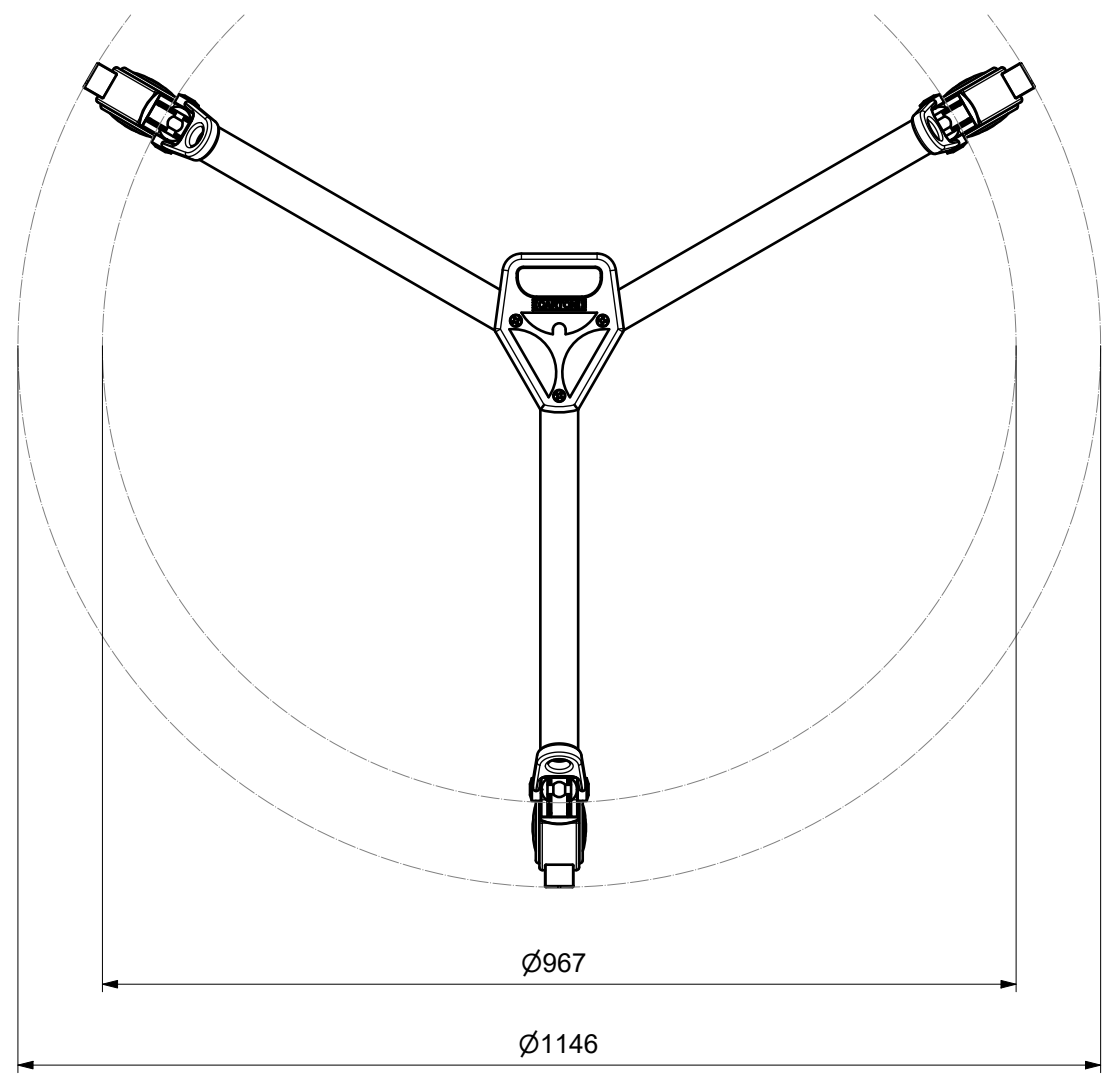

6 | 5 | 4 | 3 | 2 | 1

D

C

B

A

Footprint dimensions  
(1 : 8)

Doorway dimensions  
(1 : 8)

Transport dimensions  
(1 : 8)

D

C

B

A

6 | 5 | 4 | 3 | 2 | 1

<p>A termini di legge ci riserviamo la proprietà di questo disegno, con divieto di riprodurlo o di renderlo comunque noto a terzi, senza la nostra preventiva autorizzazione.</p>		<h1>CARTONI</h1>		<p>Via Giuseppe Mirri, 13 - 00159 ROMA (Italy) Tel. +39064382002 - www.cartoni.com - cartoni@cartoni.com</p>					
		<p>Codice <b>dlg0103</b></p>		<p>Descrizione <b>Carrello Leggero ruote 75 mm - sede sferica</b></p>					
Progettato da	Data	Disegnato da	Data	Approvato da	Data	Data di stampa	Revisione	Formato	Scala
Fiore	07/07/2020	Maccione	07/07/2020	Fiore	29/07/2020	29/07/2020	0	A3	1 : 8