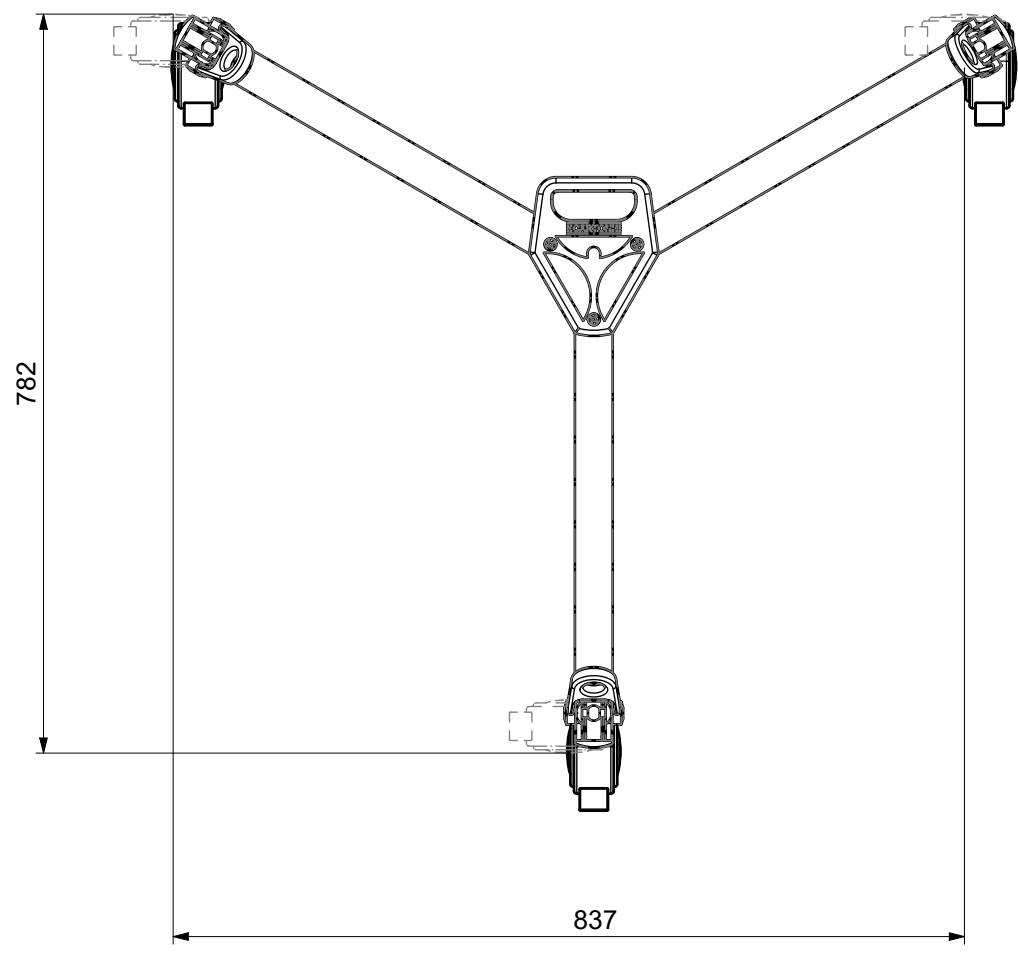

6 | 5 | 4 | 3 | 2 | 1

D

C

B

A

Footprint dimensions  
(1 : 8)

Doorway dimensions  
(1 : 8)

Transport dimensions  
(1 : 8)

D

C

B

A

6 | 5 | 4 | 3 | 2 | 1

<p>A termini di legge ci riserviamo la proprietà di questo disegno, con divieto di riprodurlo o di renderlo comunque noto a terzi, senza la nostra preventiva autorizzazione.</p>		<h1>CARTONI</h1>		<p>Via Giuseppe Mirri, 13 - 00159 ROMA (Italy) Tel. +39064382002 - www.cartoni.com - cartoni@cartoni.com</p>					
		<p>Codice <b>dlg0103</b></p>		<p>Descrizione <b>Carrello Leggero ruote 75 mm - sede sferica</b></p>					
Progettato da	Data	Disegnato da	Data	Approvato da	Data	Data di stampa	Revisione	Formato	Scala
Fiore	07/07/2020	Maccione	07/07/2020	Fiore	29/07/2020	29/07/2020	0	A3	1 : 8