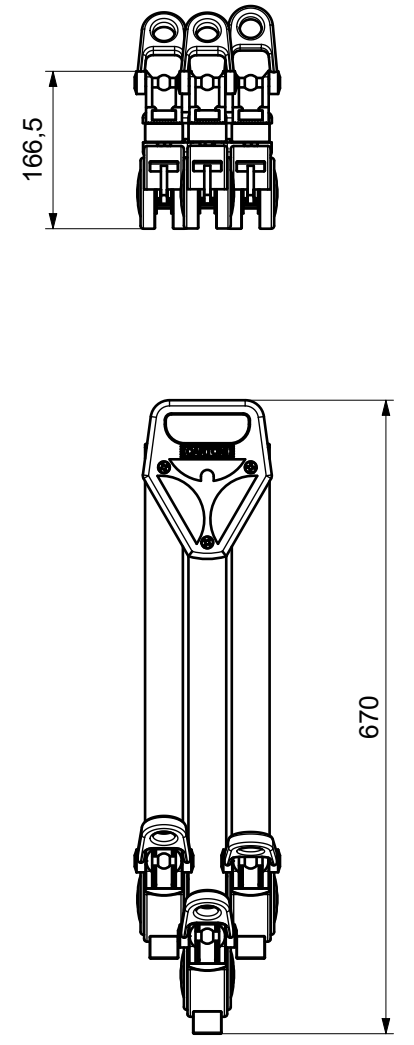

6 | 5 | 4 | 3 | 2 | 1

D

C

B

A

Footprint dimensions  
(1 : 8)

Doorway dimensions  
(1 : 8)

Transport dimensions  
(1 : 8)

D

C

B

A

6 | 5 | 4 | 3 | 2 | 1

<p>A termini di legge ci riserviamo la proprietà di questo disegno, con divieto di riprodurlo o di renderlo comunque noto a terzi, senza la nostra preventiva autorizzazione.</p>		<h1>CARTONI</h1>		<p>Via Giuseppe Mirri, 13 - 00159 ROMA (Italy) Tel. +39064382002 - www.cartoni.com - cartoni@cartoni.com</p>					
		<p>Codice <b>dlg0103</b></p>		<p>Descrizione <b>Carrello Leggero ruote 75 mm - sede sferica</b></p>					
Progettato da	Data	Disegnato da	Data	Approvato da	Data	Data di stampa	Revisione	Formato	Scala
Fiore	07/07/2020	Maccione	07/07/2020	Fiore	29/07/2020	29/07/2020	0	A3	1 : 8